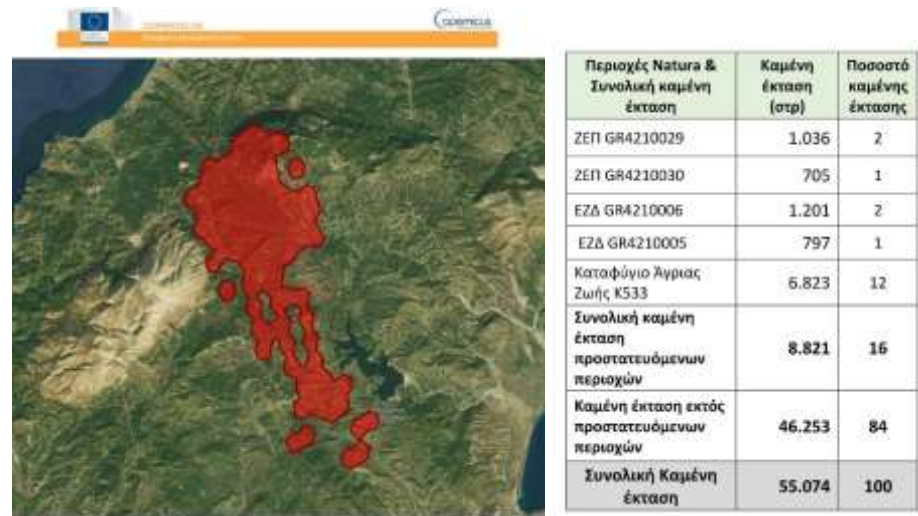

Πορεία εξάπλωσης πυρκαγιάς Ρόδου μέχρι το πρωί της 23^{ης} Ιουλίου 2023

Εξάπλωση την Παρασκευή 21-7-2023

Εξάπλωση το Σάββατο 22-7-2023

Εξάπλωση την Κυριακή 23-7-2023, το πρωί

Πηγή στοιχείων εικόνων: EFFIS-Copernicus, του Ευρωπαϊκού Πληροφοριακού Συστήματος Δασικών Πυρκαγιών.